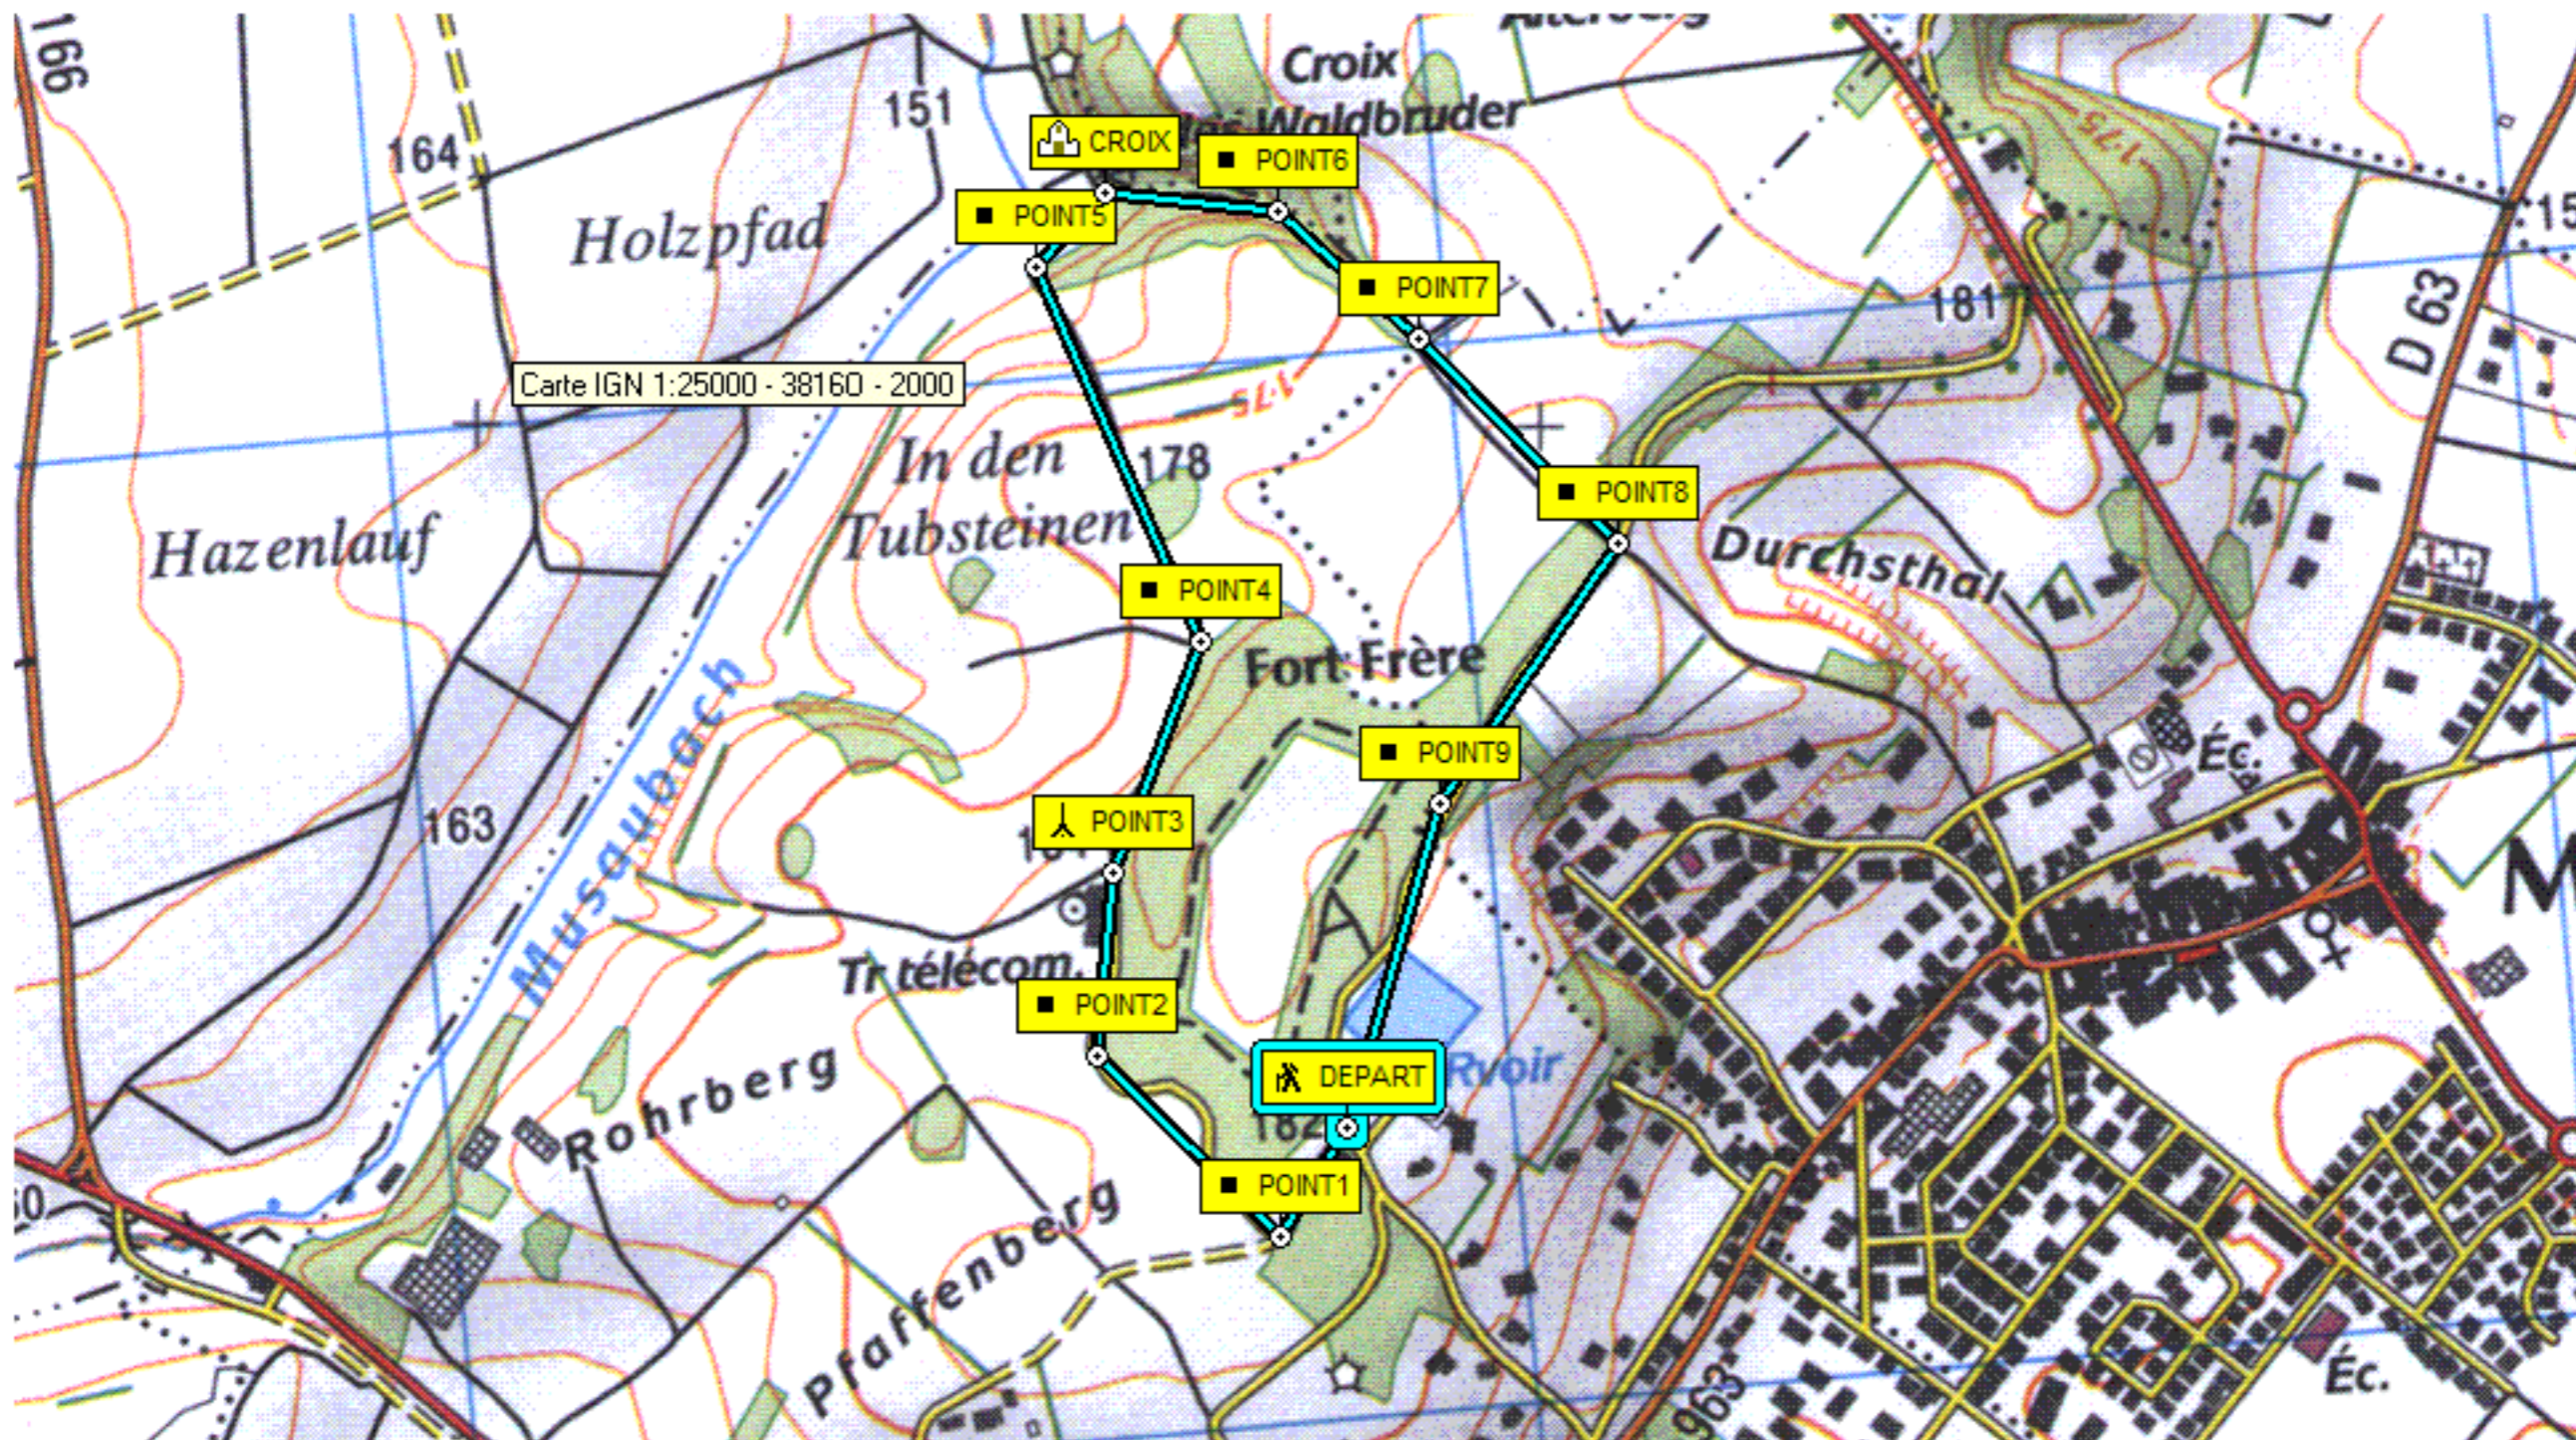

Circuit de la colline d'OBERHAUSBERGEN

Copyright IGN - Projection Lambert II étendu / NTF

250 m