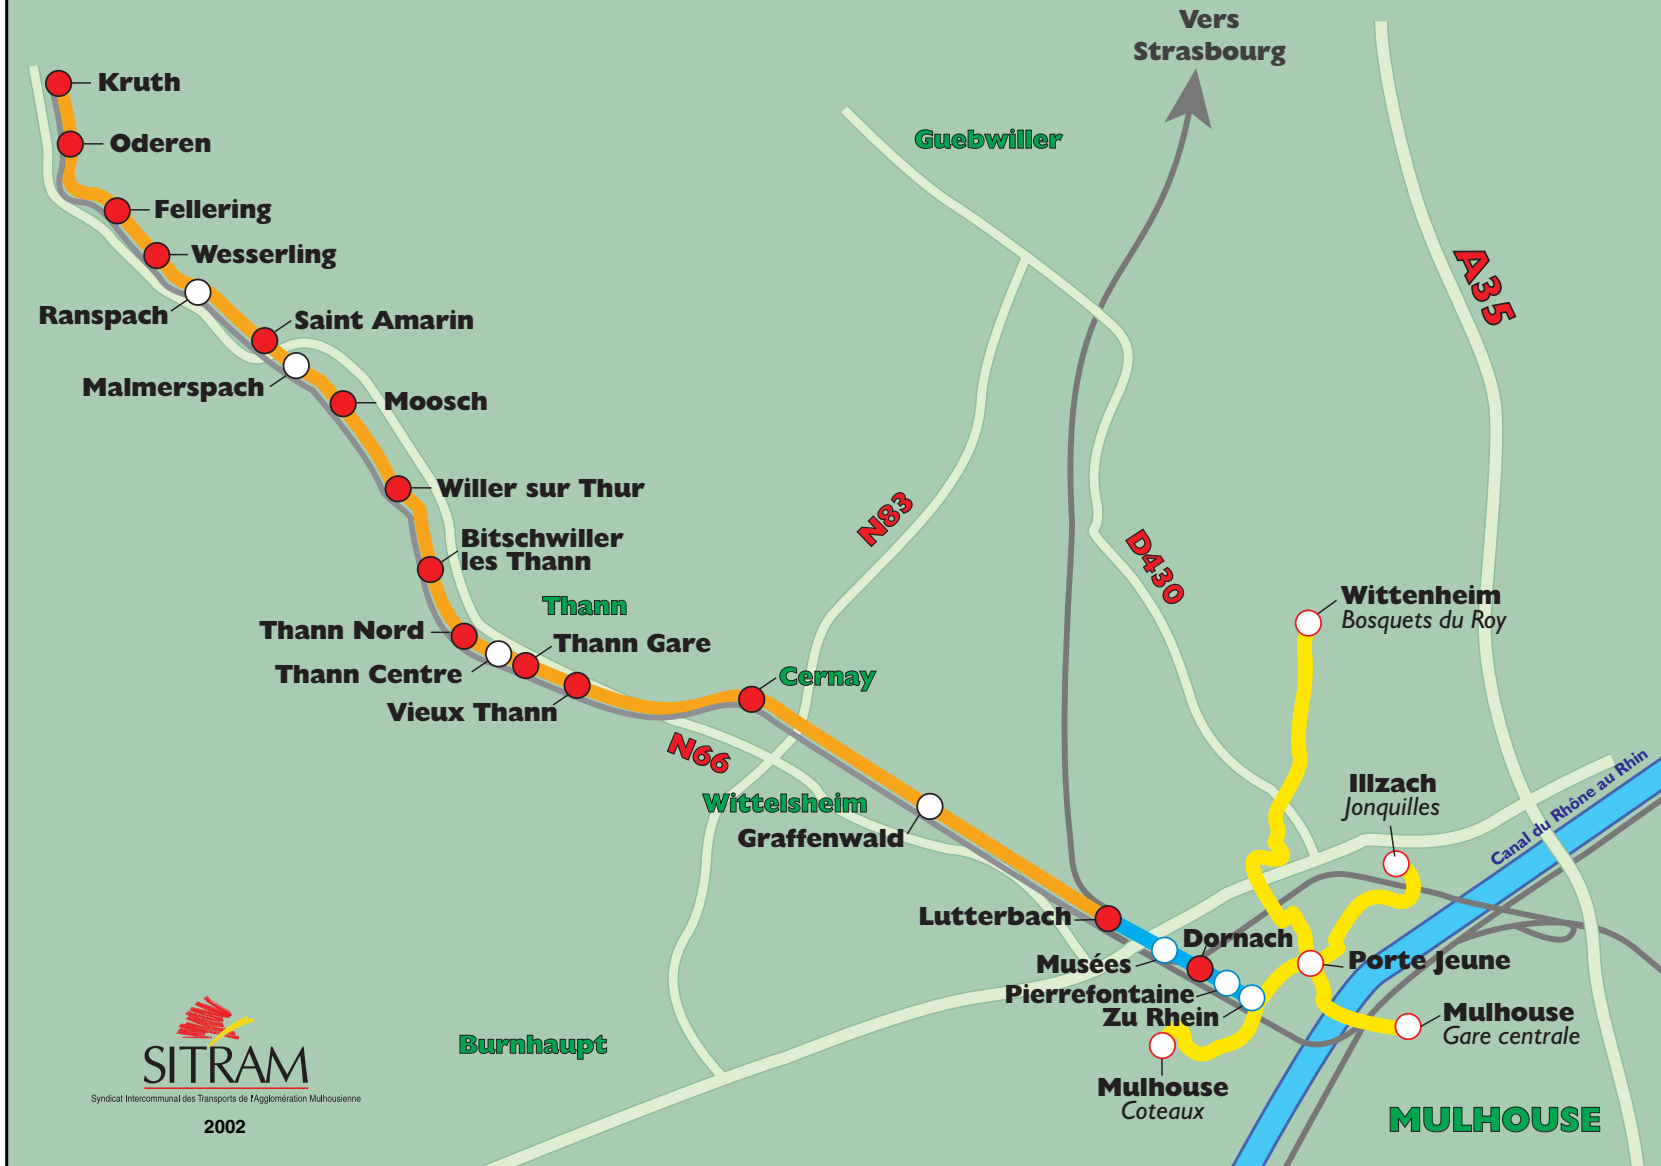

Projet Tram-Train de l'agglomération mulhousienne : le réseau périurbain

■ Réseau urbain

— Lignes SNCF

■ Réseau périurbain sur voies nouvelles

■ Réseau périurbain sur voies SNCF existantes

● Arrêt existant

○ Nouvel arrêt à l'étude

2002