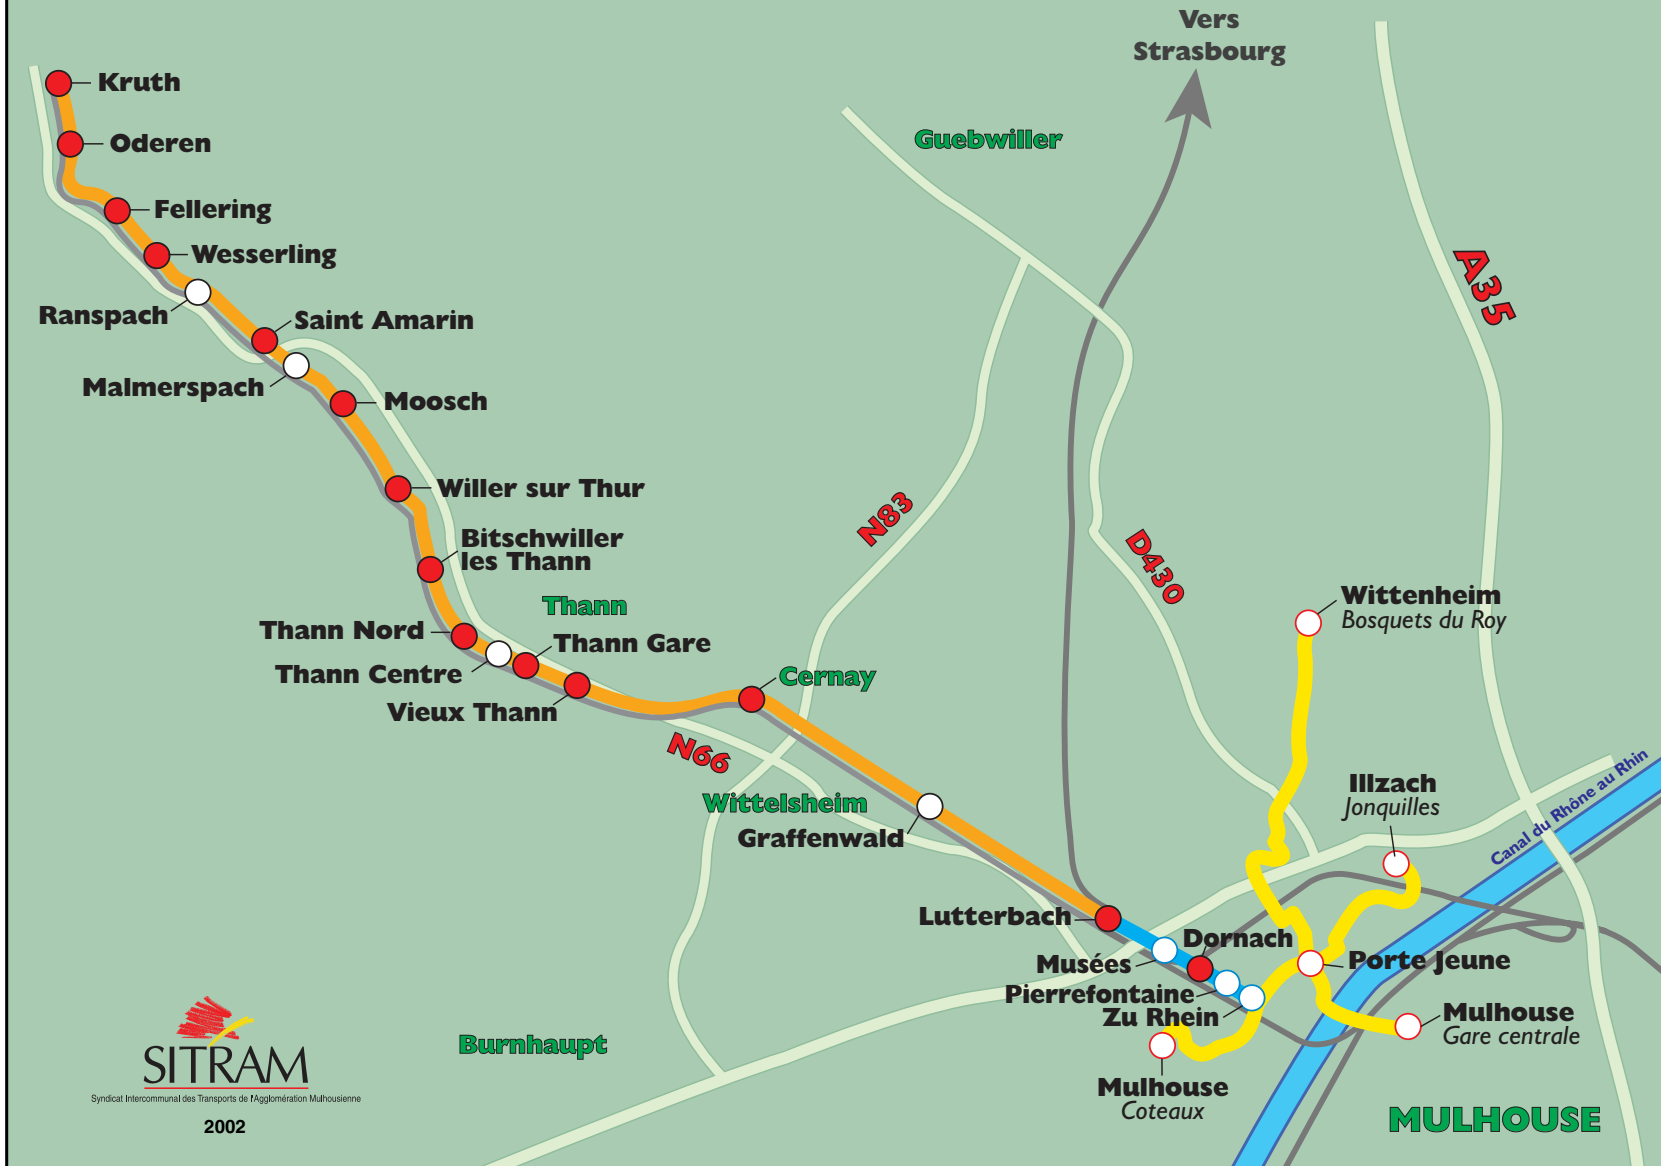

Projet Tram-Train de l'agglomération mulhousienne : le réseau périurbain

2002