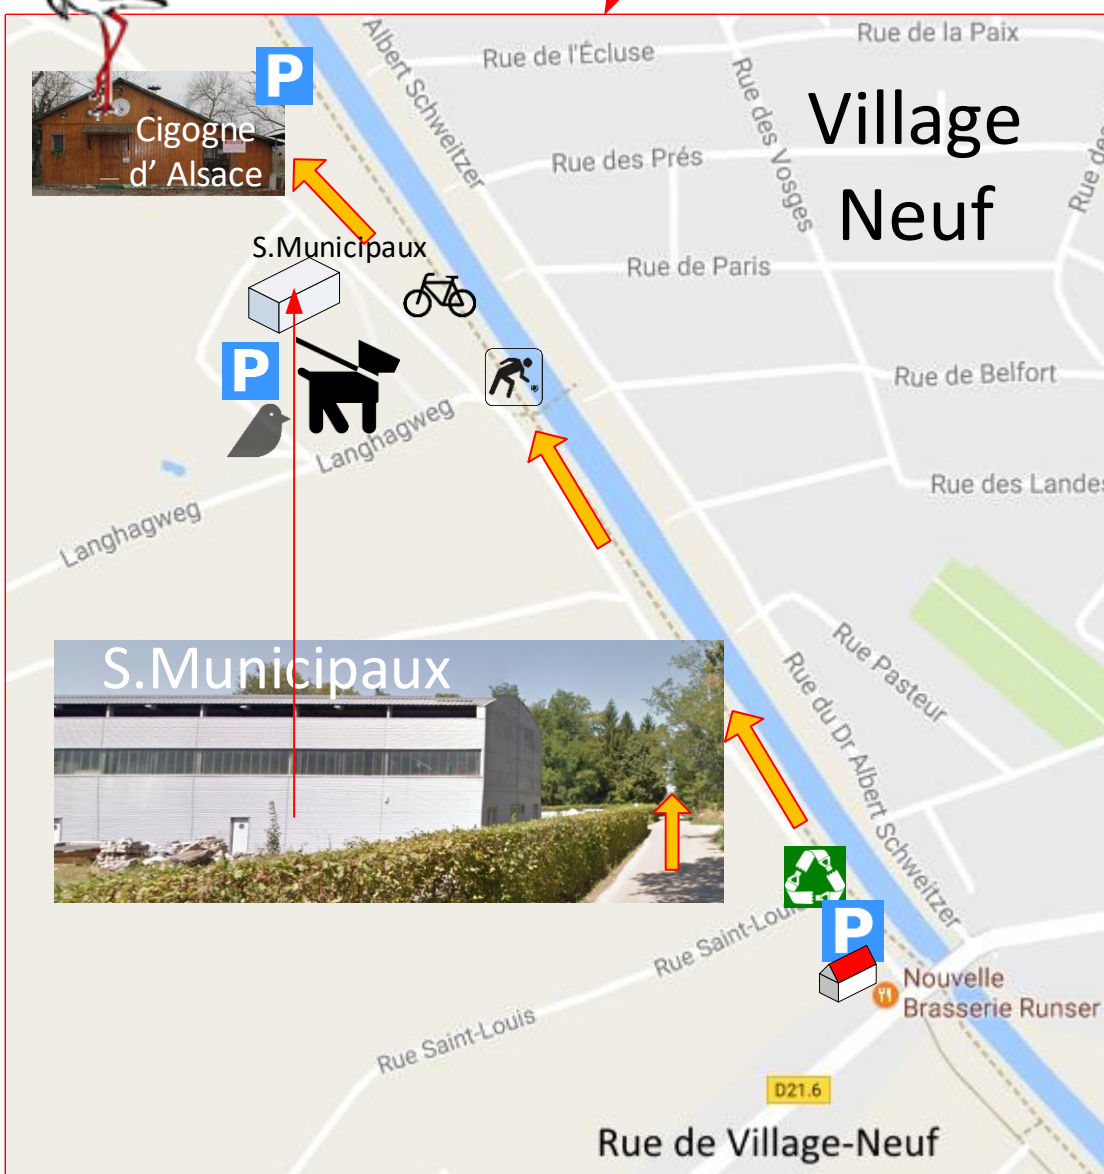

Coordonnées:
47.609158 N 7.554964 E

A la brasserie Runser, prendre à gauche «Rue Sait-Louis» avant de passer sur le pont.