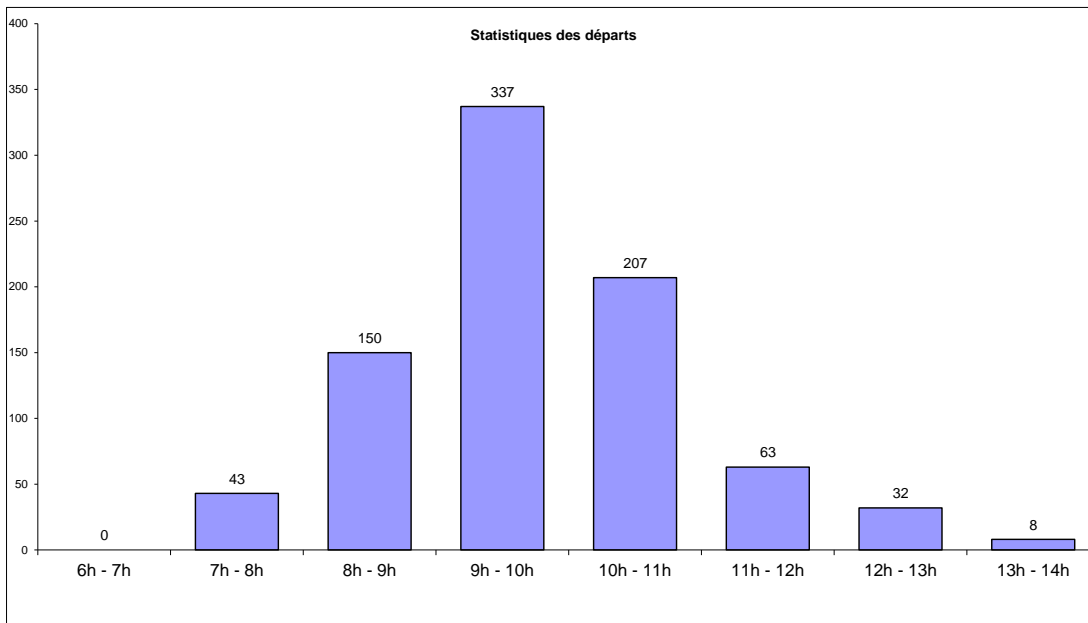

2015
Marche populaire IVV

Etat du moment

Statistiques

S.E.H. HOLTZHEIM

| | | | | | | | | | |
|---|------------------|---------------|-----------------|------------------------------|-------------|-----------------------|------------------------|---|---------------------|
| 288 | 7 | 35 | 28 | | | | | | |
| Prière de recopier les chiffres du haut dans le bon craineau horaire du dessous. +--> | | | | TOTAUX Tickets Vendus | | | | | |
| Clubs | Etrangers | Locaux | Familles | | | Ratio Inscrits | Ratio Marcheurs | Nombre de marcheurs par craineau horaire | Hors groupes |
| | | | | | 6 h | | | 6h - 7h | |
| | | | | | 7 h | | | 7h - 8h | 43 |
| 25 | 5 | 0 | 0 | 43 | 8 h | 69,77% | 5,12 % | 8h - 9h | 150 |
| 96 | 5 | 15 | 19 | 193 | 9 h | 69,95% | 17,86 % | 9h - 10h | 337 |
| 209 | 5 | 25 | 28 | 530 | 10 h | 50,38% | 40,12 % | 10h - 11h | 207 |
| 255 | 5 | 33 | 28 | 737 | 11 h | 43,55% | 24,64 % | 11h - 12h | 63 |
| 261 | 7 | 33 | 28 | 800 | 12 h | 41,13% | 7,50 % | 12h - 13h | 32 |
| 274 | 7 | 35 | 28 | 832 | 13 h | 41,35% | 3,81 % | 13h - 14h | 8 |
| 288 | 7 | 35 | 28 | 840 | 14 h | 42,62% | 0,95 % | | |

IVV 295 Locaux 63 482 Individuels

Groupes les plus représentés :

| | | | | | |
|---|-----------------------------|----|---|---------------------------------|----|
| 1 | FORSTFELD | 32 | 5 | OSTHOUSE (Cercle St Barthélemy) | 21 |
| 2 | REICHSTETT (D'Scholletrapf) | 29 | 6 | ERSTEIN (Marcheurs du sucre) | 20 |
| 3 | BENFELD (STUBE'HANSLE | 25 | 6 | AMIEZ (O.C.O.V.A.S.) | 20 |
| 4 | WESTHOUSE (Panda club) | 22 | 8 | STRASBOURG ROBERTSAU | 10 |