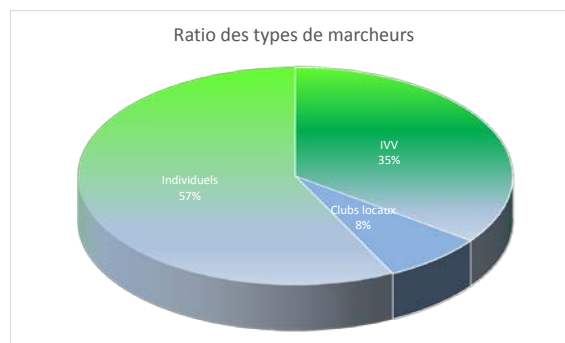

2015
Marche populaire IVV

Etat du moment

Statistiques

S.E.H. HOLTZHEIM

| | | | | | | | | | |
|---|------------------|---------------|-----------------|------------------------------|-------------|-----------------------|------------------------|---|---------------------|
| 288 | 7 | 35 | 28 | | | | | | |
| Prière de recopier les chiffres du haut dans le bon craineau horaire du dessous. +--> | | | | TOTAUX Tickets Vendus | | | | | |
| Clubs | Etrangers | Locaux | Familles | | | Ratio Inscrits | Ratio Marcheurs | Nombre de marcheurs par craineau horaire | Hors groupes |
| | | | | | 6 h | | | 6h - 7h | |
| | | | | | 7 h | | | 7h - 8h | 43 |
| 25 | 5 | 0 | 0 | 43 | 8 h | 69,77% | 5,12 % | 8h - 9h | 150 |
| 96 | 5 | 15 | 19 | 193 | 9 h | 69,95% | 17,86 % | 9h - 10h | 337 |
| 209 | 5 | 25 | 28 | 530 | 10 h | 50,38% | 40,12 % | 10h - 11h | 207 |
| 255 | 5 | 33 | 28 | 737 | 11 h | 43,55% | 24,64 % | 11h - 12h | 63 |
| 261 | 7 | 33 | 28 | 800 | 12 h | 41,13% | 7,50 % | 12h - 13h | 32 |
| 274 | 7 | 35 | 28 | 832 | 13 h | 41,35% | 3,81 % | 13h - 14h | 8 |
| 288 | 7 | 35 | 28 | 840 | 14 h | 42,62% | 0,95 % | | |

IVV 295 Locaux 63 482 Individuels

Groupes les plus représentés :

| | | | | | |
|---|-----------------------------|----|---|---------------------------------|----|
| 1 | FORSTFELD | 32 | 5 | OSTHOUSE (Cercle St Barthélemy) | 21 |
| 2 | REICHSTETT (D'Scholletrapf) | 29 | 6 | ERSTEIN (Marcheurs du sucre) | 20 |
| 3 | BENFELD (STUBE'HANSLE | 25 | 6 | AMIEZ (O.C.O.V.A.S.) | 20 |
| 4 | WESTHOUSE (Panda club) | 22 | 8 | STRASBOURG ROBERTSAU | 10 |